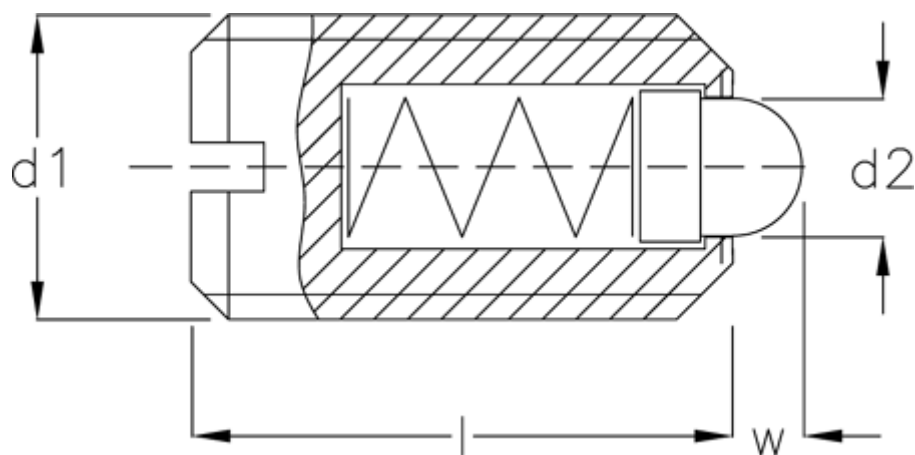

Varenummer: 20882509A
Beskrivelse: E+G
Fjedrende trykstykke GN 615.1-M6-BSN

Mål

d1	= M6
d2	= 2.7
Fjedertryk N bund	= 25.0
Fjedertryk N top	= 11.0
Længde l	= 14
W	= 2.0